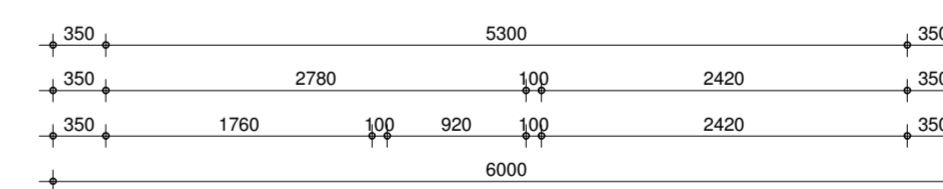

tweede verdieping
1 : 50