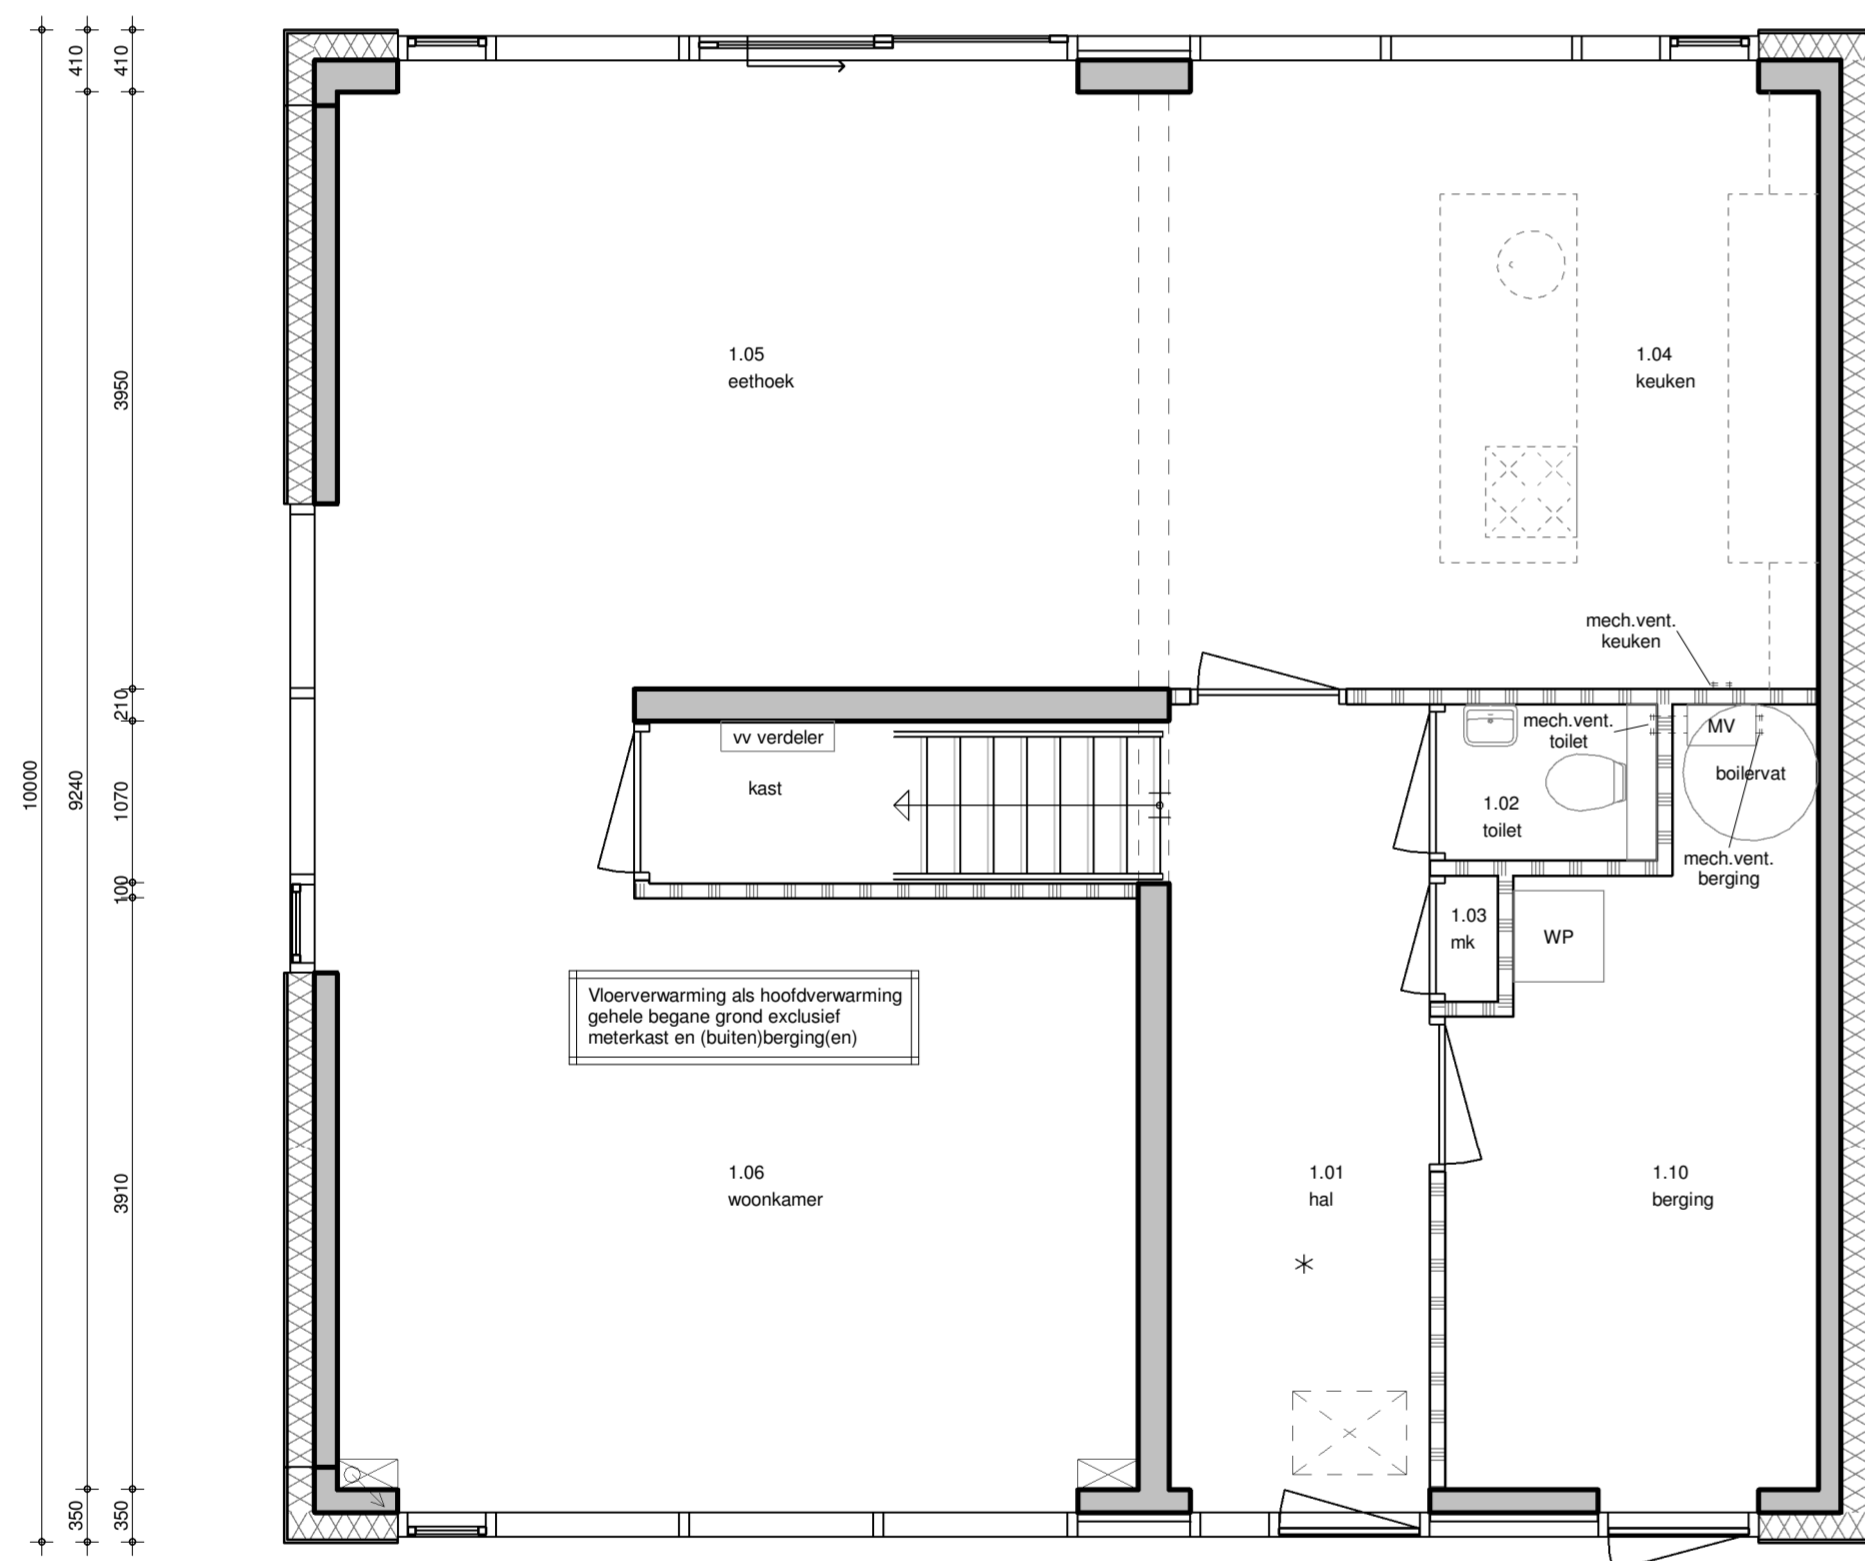

brummelhuis
mijn idee van wonen

opdrachtgever :
:
:
project : nieuw te bouwen woning plan "Westeraam Vierslag - Eiland" te Elst
kavel 01
tekeningnummer : B1
gewijzigd : a d g
b e h
c f i
tekenaar : rs
getekend : 04-04-2019

werknr.: 17046-01