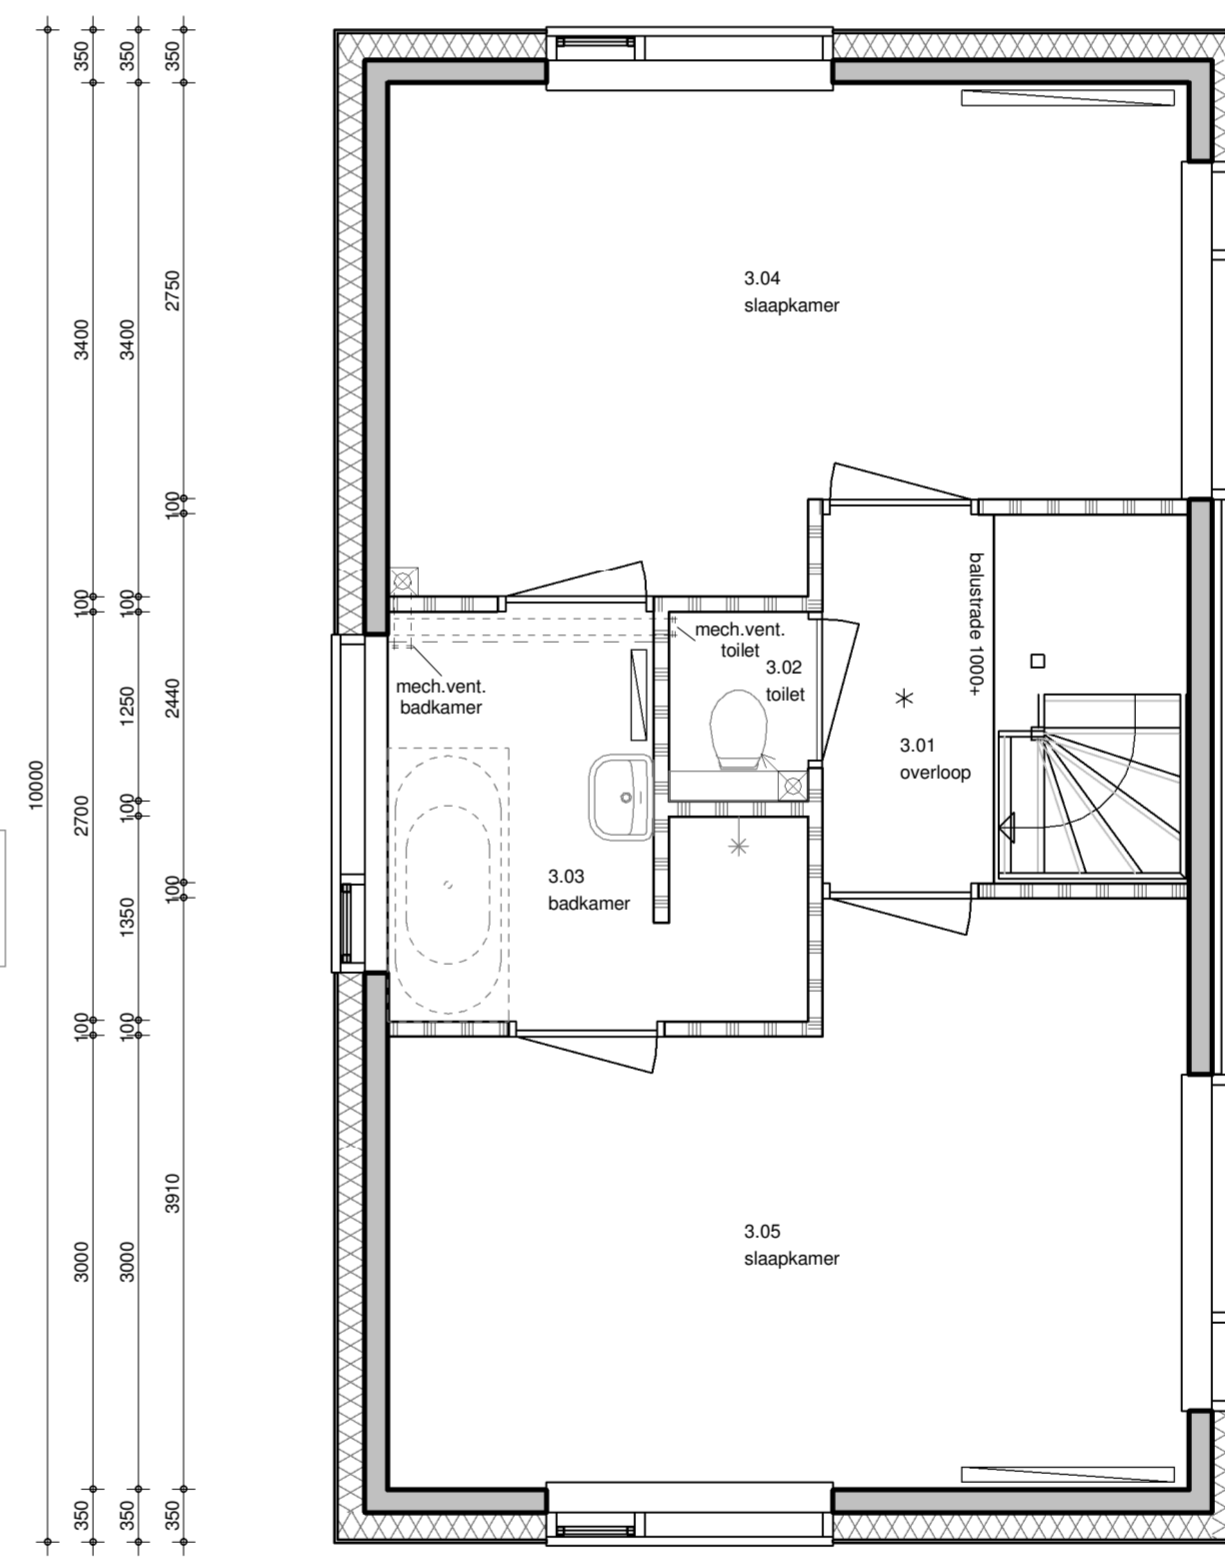

brummelhuis
mijn idee van wonen

opdrachtgever :
:
:
project : nieuw te bouwen woning plan "Westeraam Vierslag - Eiland" te Elst
kavel 01
tekeningnummer : B1
gewijzigd : a d g
b e h
c f i
tekenaar : rs
getekend : 04-04-2019

werknr.: 17046-01