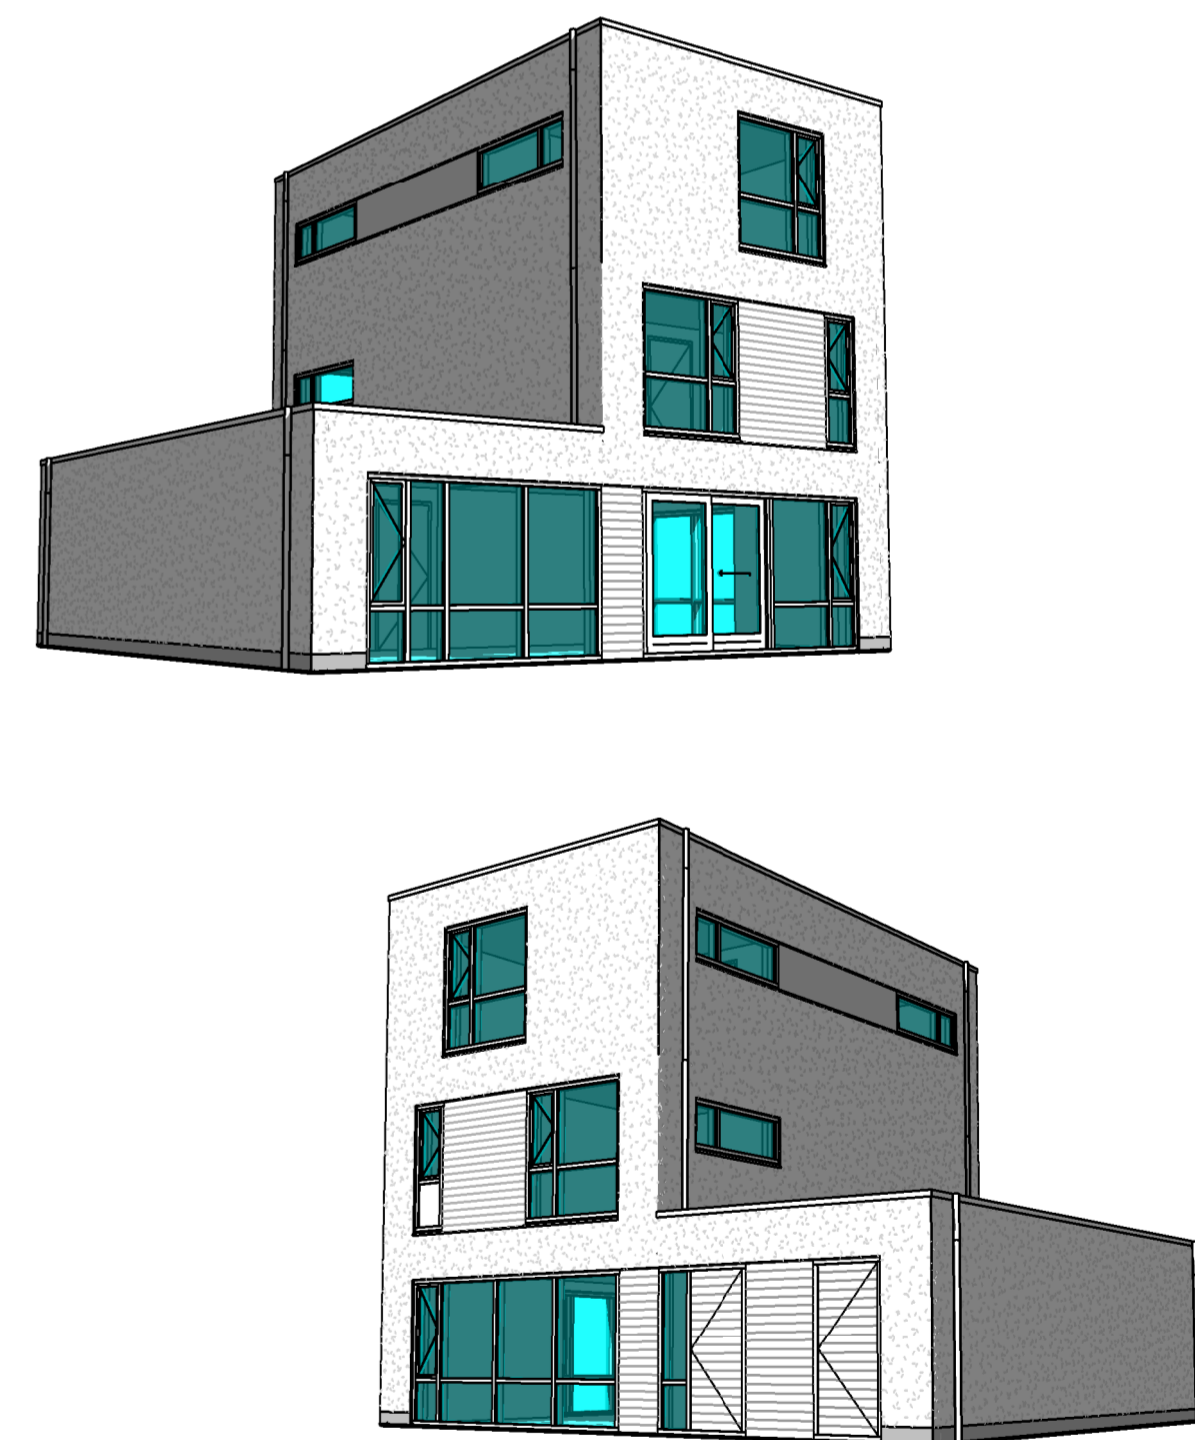

doorsnede
1 : 100

brummelhuis
mijn idee van wonen

opdrachtgever :
:
:
project : nieuw te bouwen woning plan "Westeraam Vierslag - Eiland" te Elst
kavel 01
tekeningnummer : B1
gewijzigd : a d g
b e h
c f i
tekenaar : rs
getekend : 04-04-2019

werknr.: 17046-01