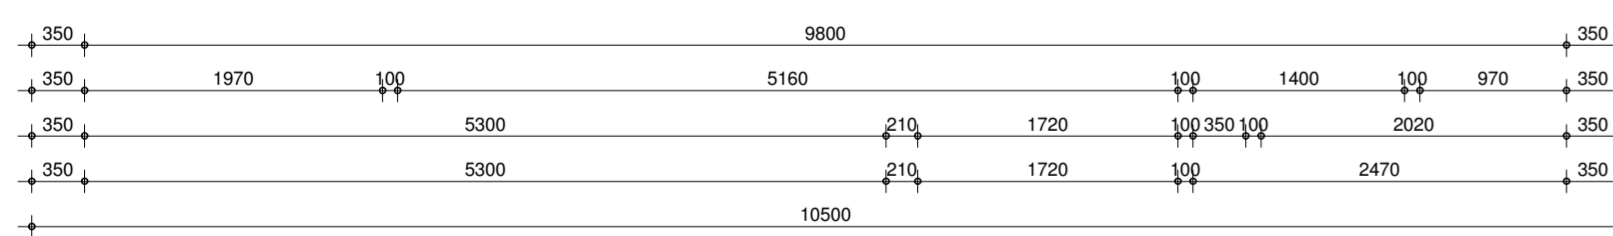

begane grond
1 : 50