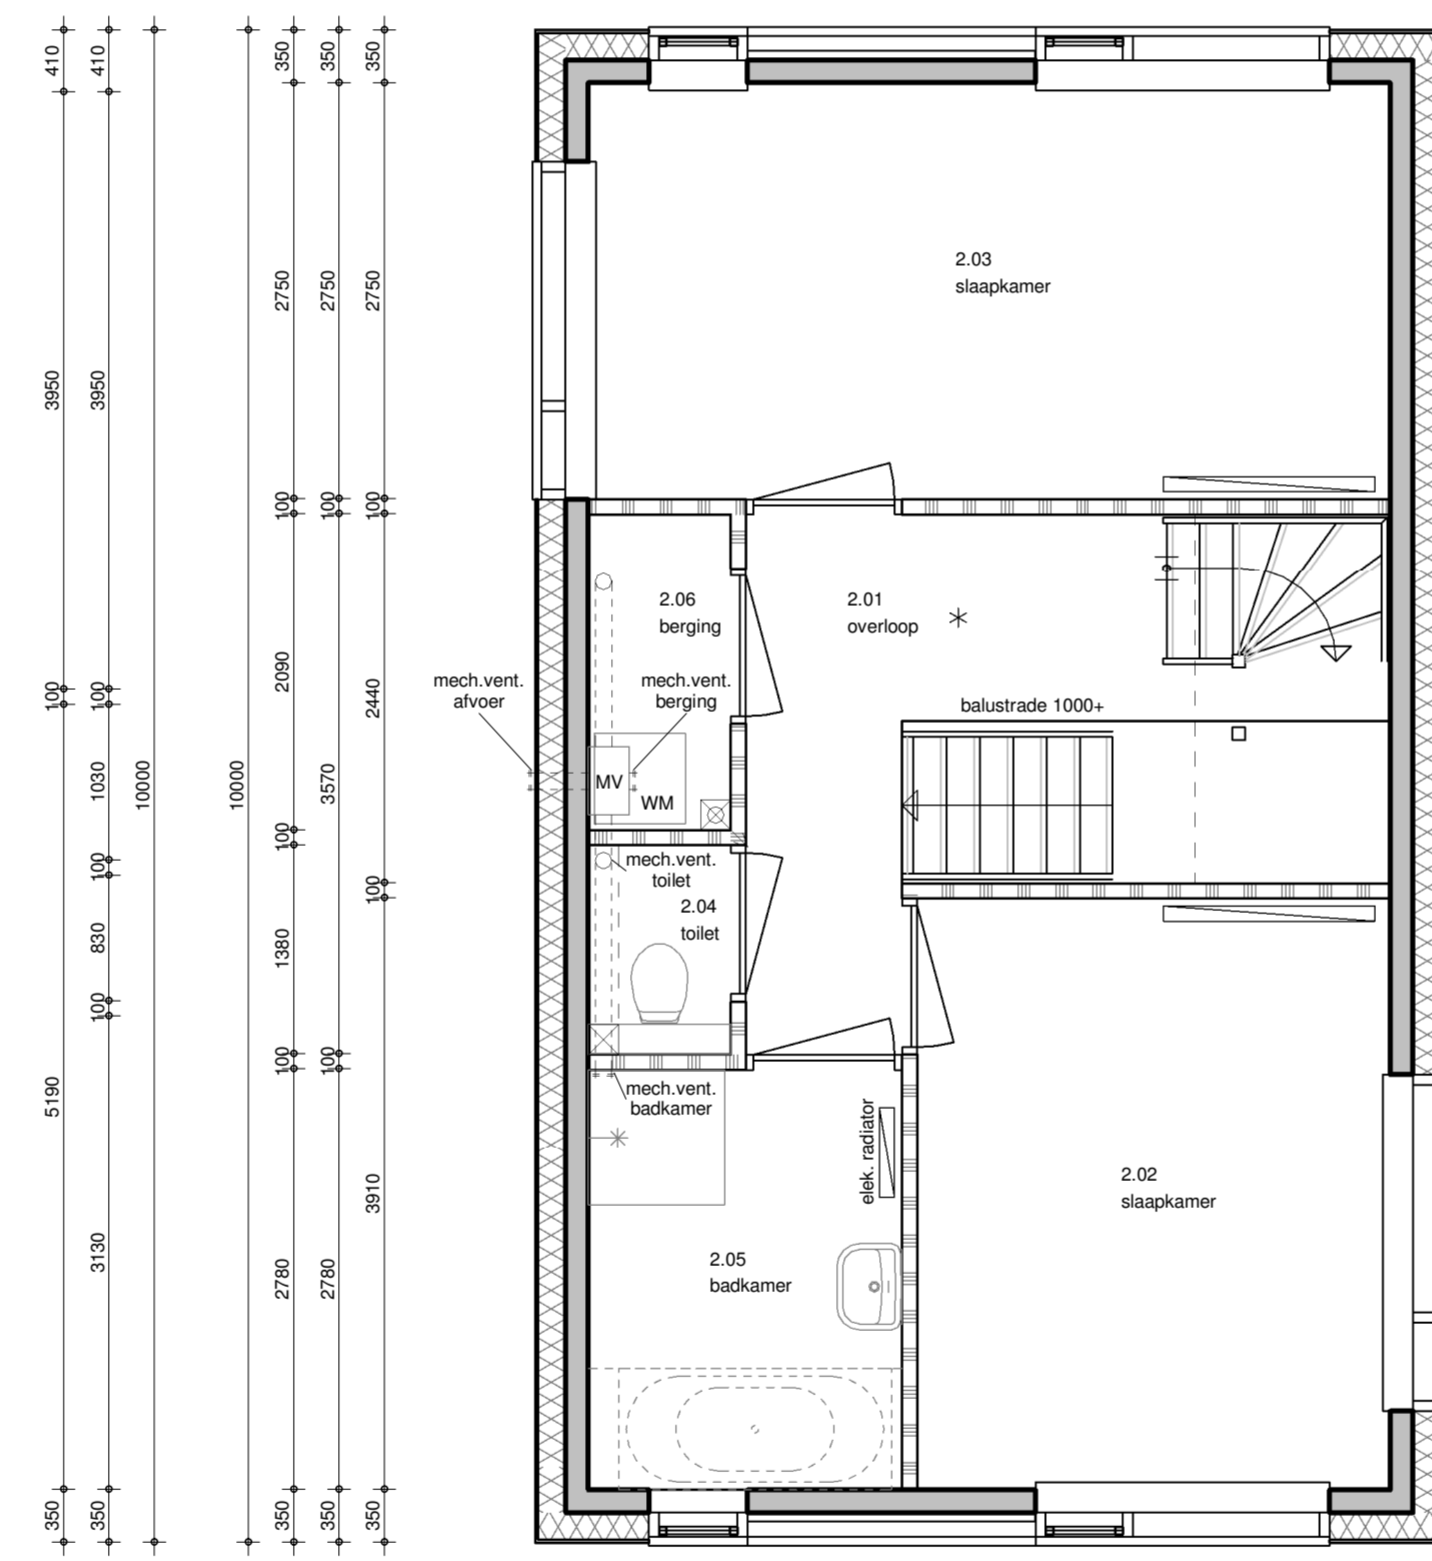

brummelhuis
mijn idee van wonen

opdrachtgever :
:
:
project : nieuw te bouwen woning plan "Westeraam Vierslag - Eiland" te Elst
kavel 01
tekeningnummer : B1
gewijzigd : a d g
b e h
c f i
tekenaar : rs
getekend : 04-04-2019

werknr.: 17046-01