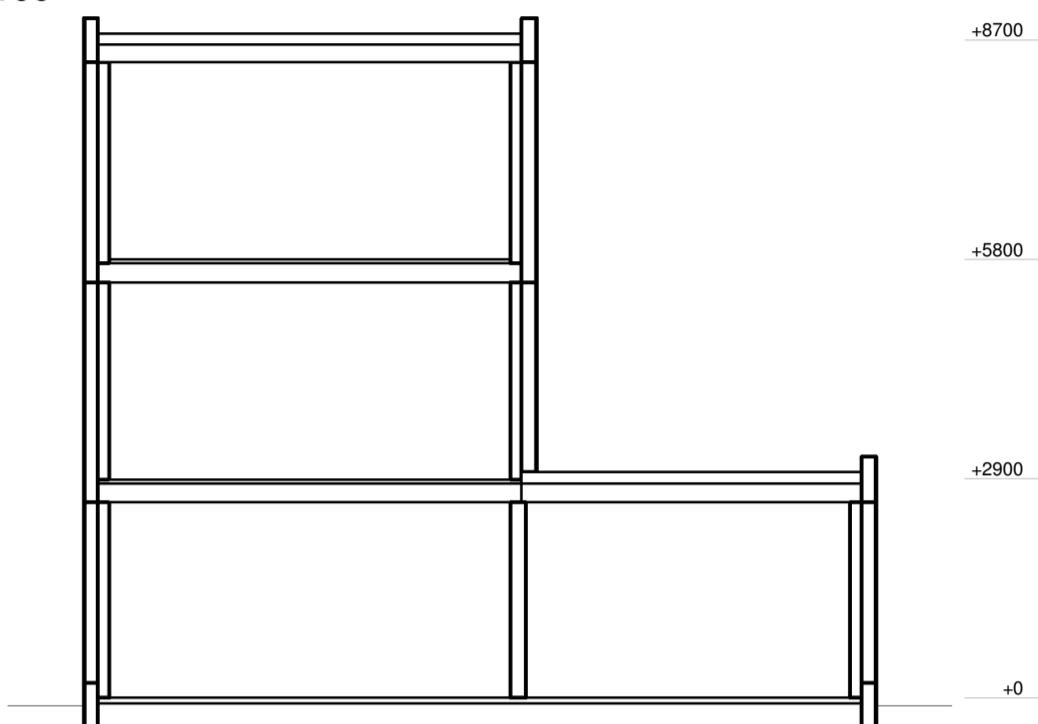

rechtgevel
1 : 100