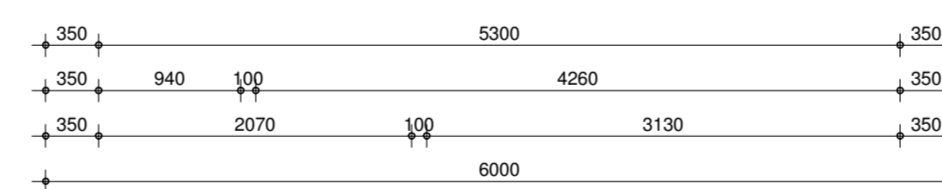

eerste verdieping
1 : 50