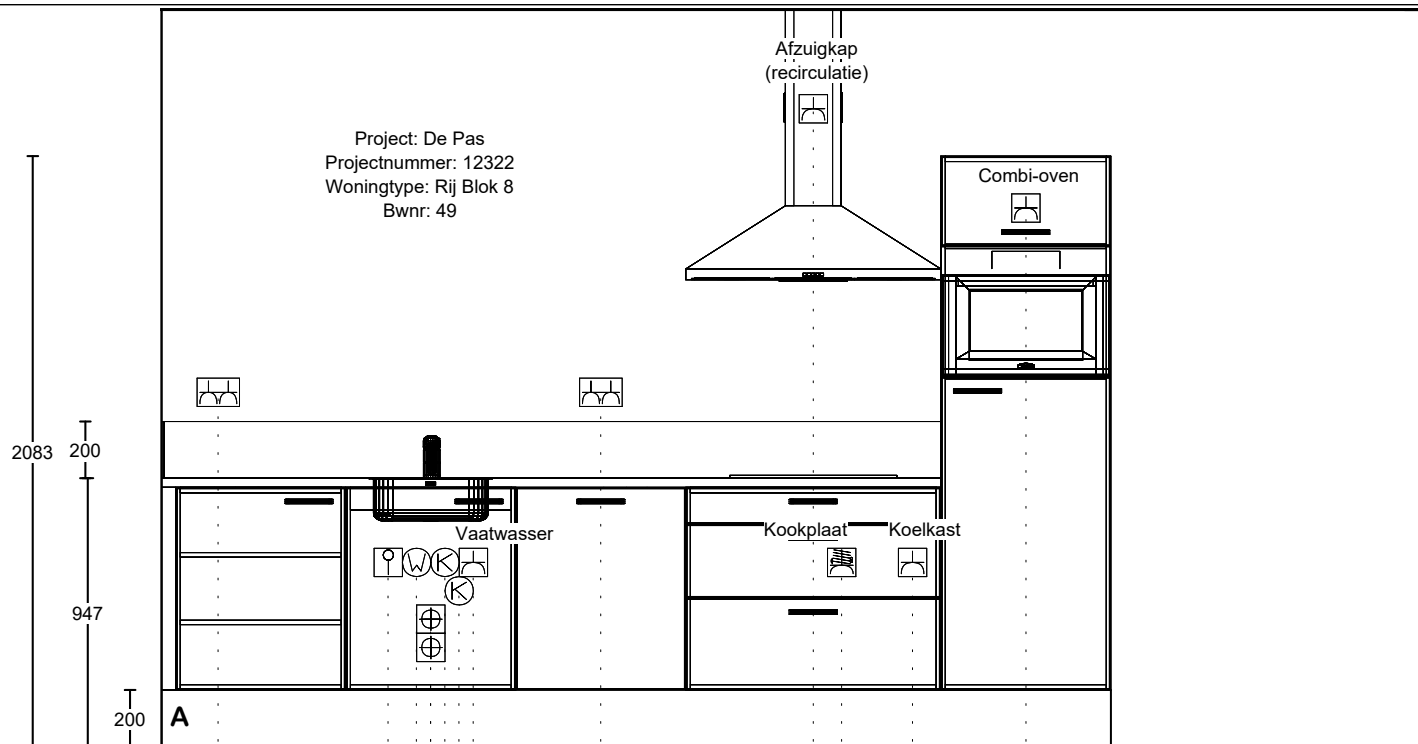

Project: De Pas
 Projectnummer: 12322
 Woningtype: Rij Blok 8
 Bwnr: 49

Voor exacte maten en geveluitvoering raadpleeg de verkooptekening

	Naam	Bestand Häcker Concept130 objecten v. 202	Aanzicht Bovenaanzicht
	Telefoon:	Model uno	Schaal 1:24
	Ontwerp: 51919054_Post2_R_Blok8_Comfort_gesp	Greep	Datum: 10/5/23
			Pagina: 1

Dubb Wcd tweevoudig 1250\200

Loze leiding 650\800

Warmwateraansluiting 650\900

Afvoer 40mm 350\950

Afvoer 40mm 450\950

Koudwateraansluiting 650\1000

Koudwateraansluiting 550\1050

Enk Wcd met ra 650\1100

Dubb Wcd tweevoudig 1250\1550

Enk Wcd met ra 2250\2300

2-F Perilex Wcd 650\2400

Enk Wcd met ra 650\2650

Enk Wcd met ra 1900\3050

1e maat = hoogtemaat
 (Vanaf afgewerkte vloer)

	Naam	Bestand Häcker Concept130 objecten v. 202	Aanzicht Vooraanzicht 2
	Telefoon:	Model uno	Schaal 1:26
	Ontwerp: 51919054_Post2_R_Blok8_Comfort_gesp	Greep	Datum: 10/5/23
			Pagina: 1