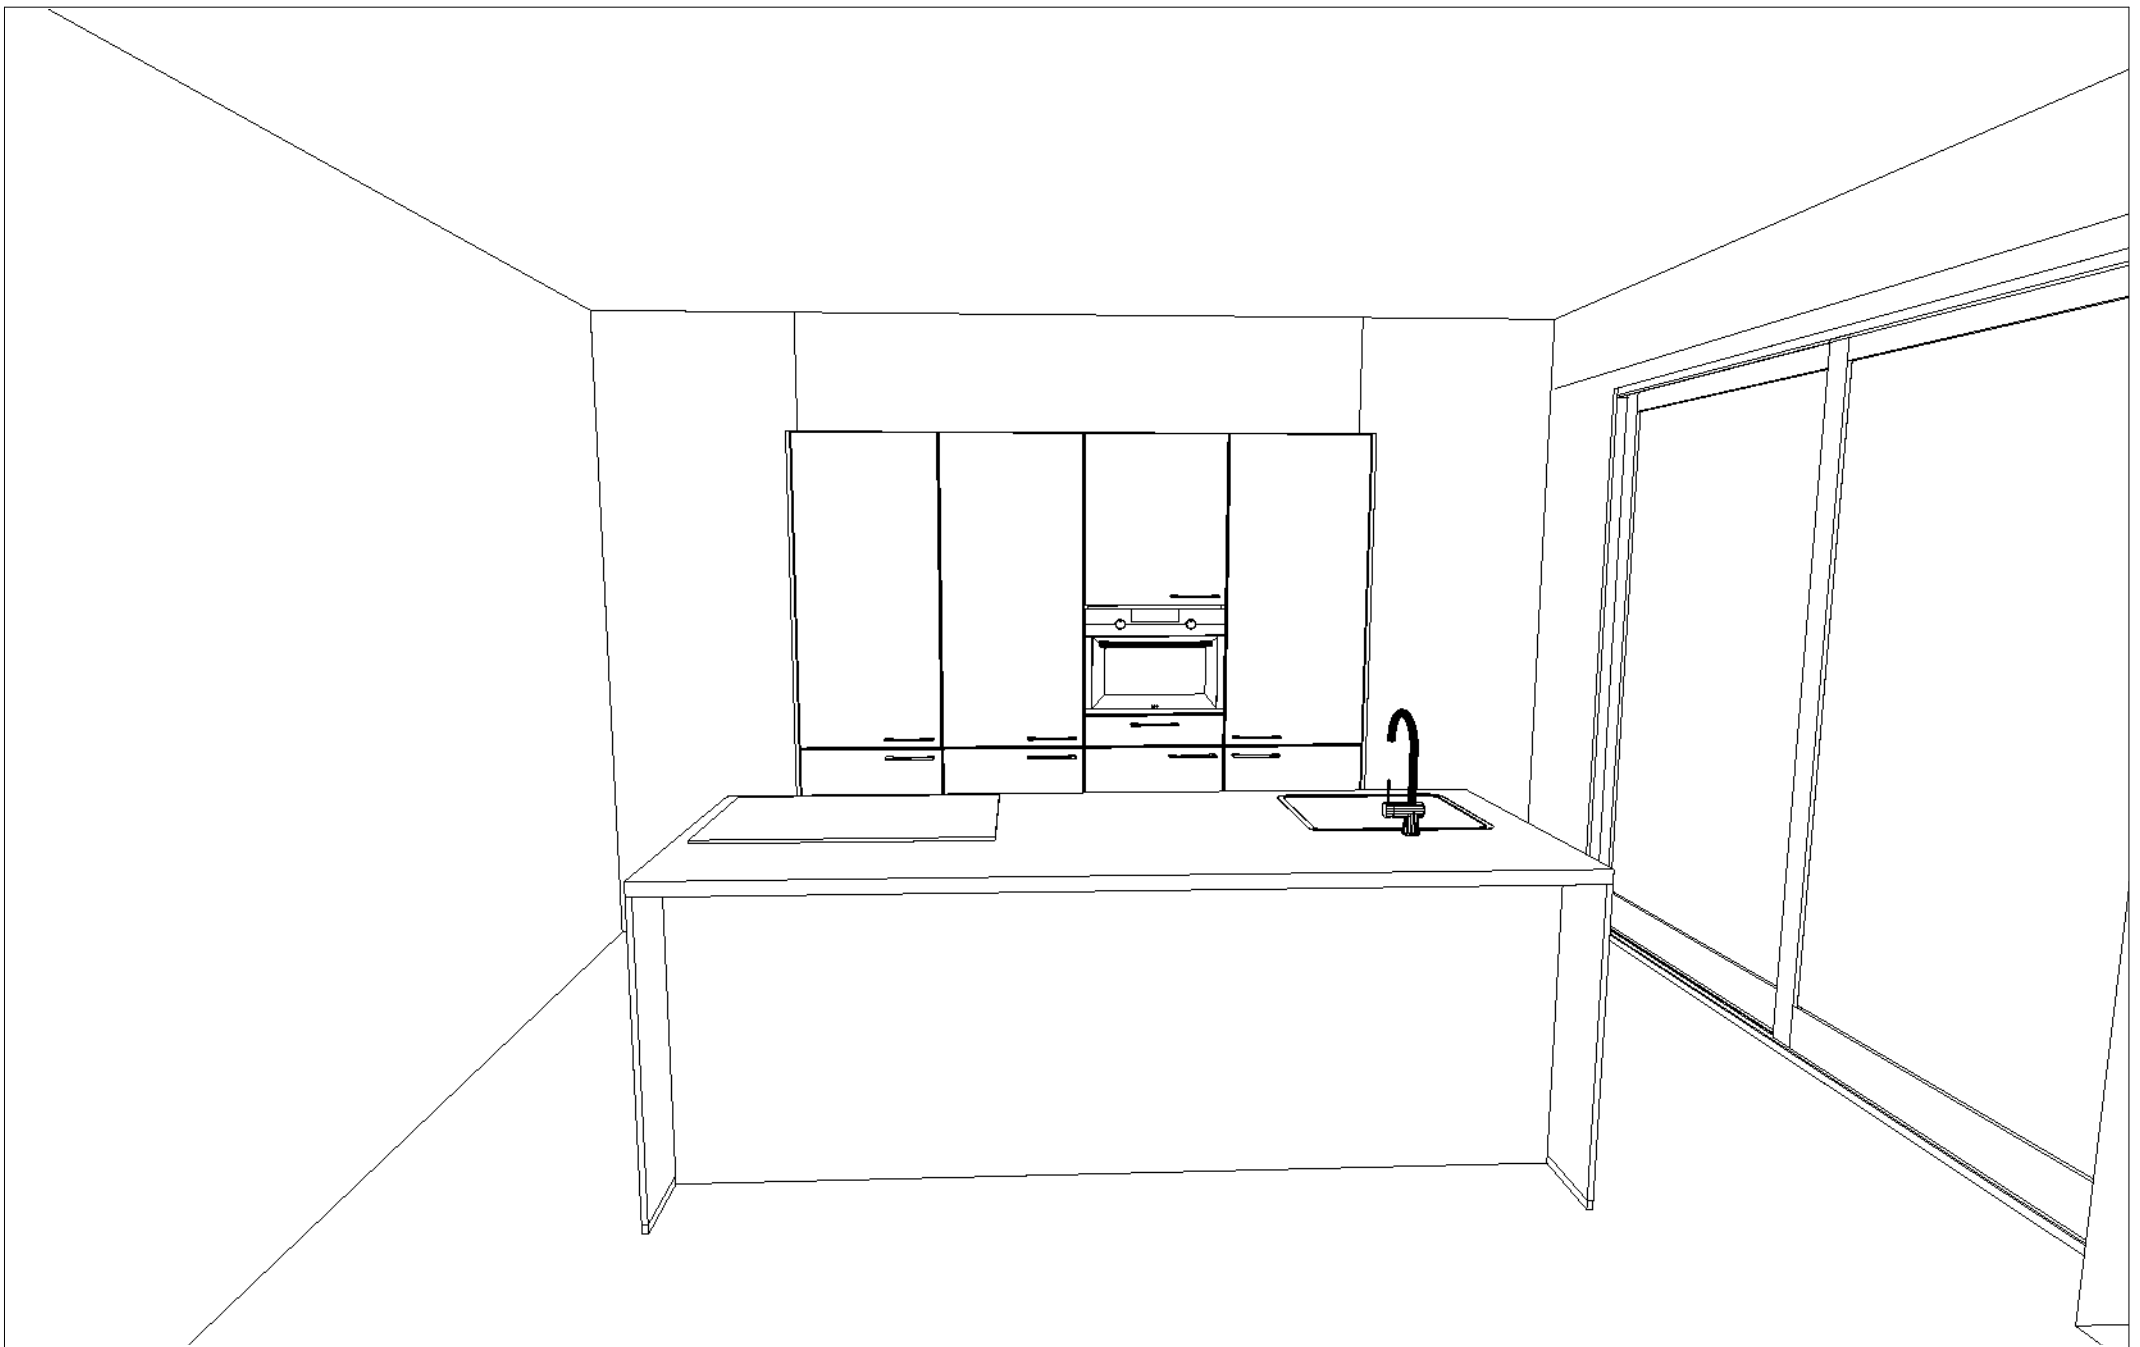

Voortman Projecten
Nijverheidsstraat 42
7461 AE RIJSSEN
0548-515055

Klant: Brummelhuis
Referentienr.: 116798kims
Adviseur: Guido Witvliet
Datum: 17/4/19

Merk: Novitelli
Programma: LASBR G240
Kleur: 171 - polarwit hoogglans
Greep: 999 - zonder greep/knop

Deze tekening is een schets van de werkelijkheid
en is bedoeld om een redelijk overzicht te geven.

Aan deze tekening kunnen geen rechten worden ontleend.