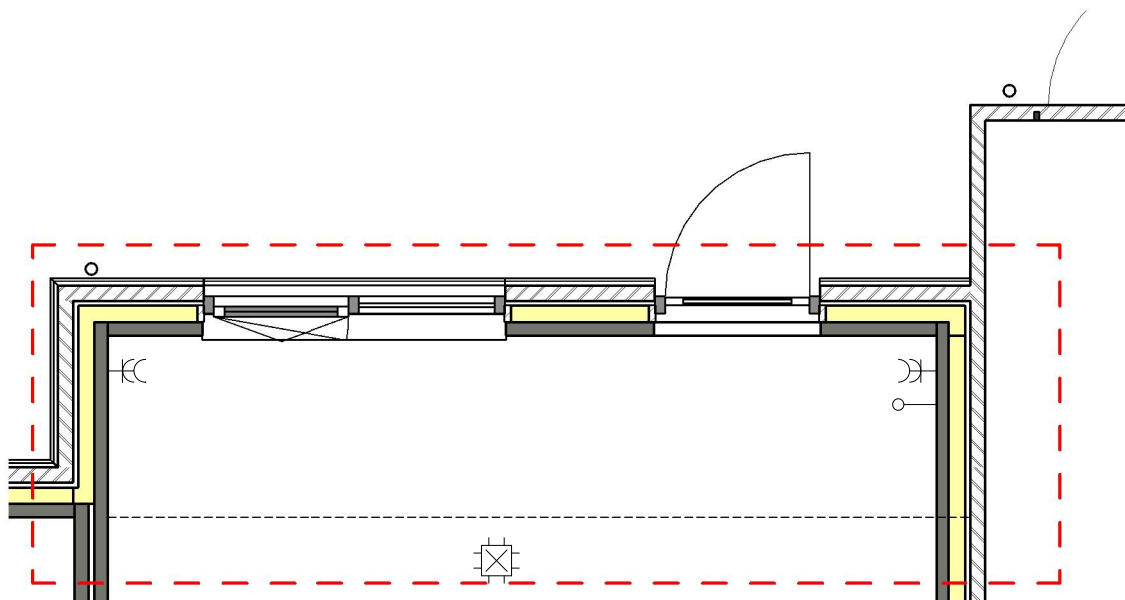

Achtergevel: uitbouw type C

9313400 Uitbouw 1.800mm x 5.700mm

9313300 Uitbouw 1.200mm x 5.700mm

9313500 Uitbouw 2.400mm x 5.700mm