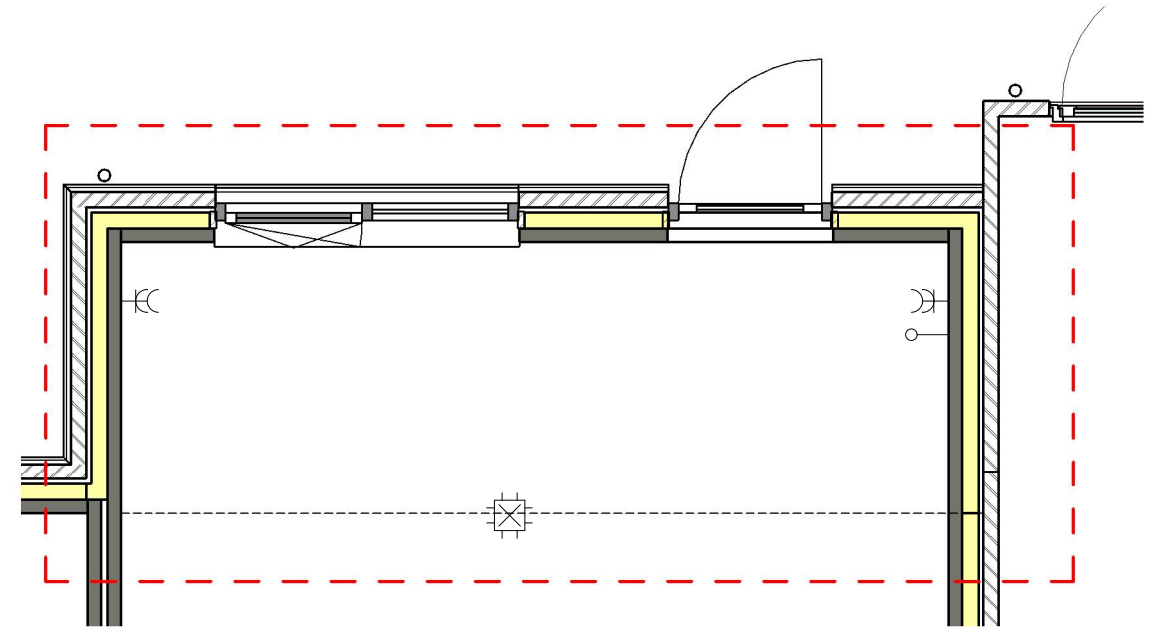

Achtergevel: uitbouw type C

9313400 Uitbouw 1.800mm x 5.700mm

9313300 Uitbouw 1.200mm x 5.700mm

9313500 Uitbouw 2.400mm x 5.700mm