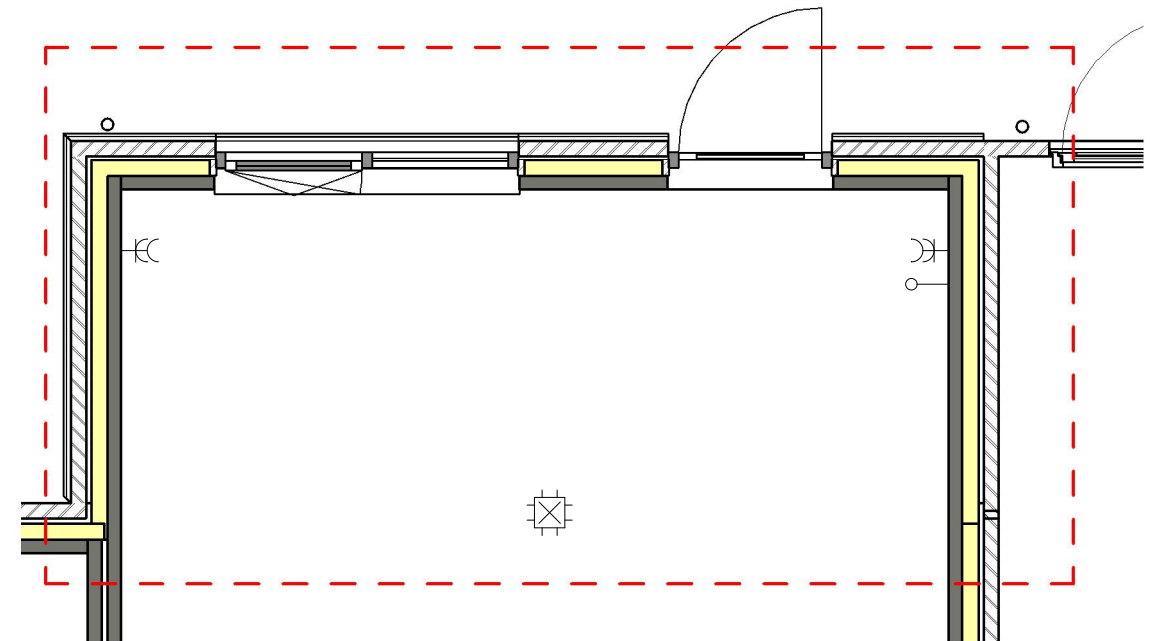

Achtergevel: uitbouw type C

9313400 Uitbouw 1.800mm x 5.700mm

9313300 Uitbouw 1.200mm x 5.700mm

9313500 Uitbouw 2.400mm x 5.700mm