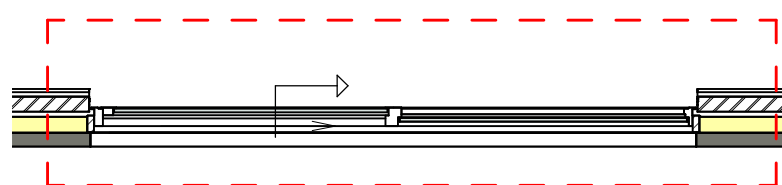

9401500 Pui breed 2,95m1 met dubbele deuren

9402600 Pui breed 2,95m1 met schuifdeur

9402700 Pui breed 4,0m1 met dubbele deuren

9401500 Pui breed 2,95m1 met dubbele deuren

9402600 Pui breed 2,95m1 met schuifdeur

9402700 Pui breed 4,0m1 met dubbele deuren

9402800 Schuifpui breed 4,0m1

9402800 Schuifpui breed 4,0m1

Project
15265.008

Blad
290-0-809

Versie3

Nieuwbouw 10 woningen Vierslag Zuid
te Elst

Puilen achtergevel type C-C*
Verkooptekeningen