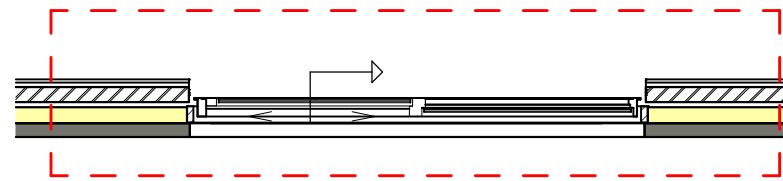

9401500 Pui breed 2,95m1 met dubbele deuren

9402600 Pui breed 2,95m1 met schuifdeur

9402700 Pui breed 4,0m1 met dubbele deuren

9401500 Pui breed 2,95m1 met dubbele deuren

9402600 Pui breed 2,95m1 met schuifdeur

9402700 Pui breed 4,0m1 met dubbele deuren

9402800 Schuifpui breed 4,0m1

9402800 Schuifpui breed 4,0m1

Project
15265.008

Blad
290-0-809

Versie3

Nieuwbouw 10 woningen Vierslag Zuid
te Elst

Puilen achtergevel type C-C*
Verkooptekeningen