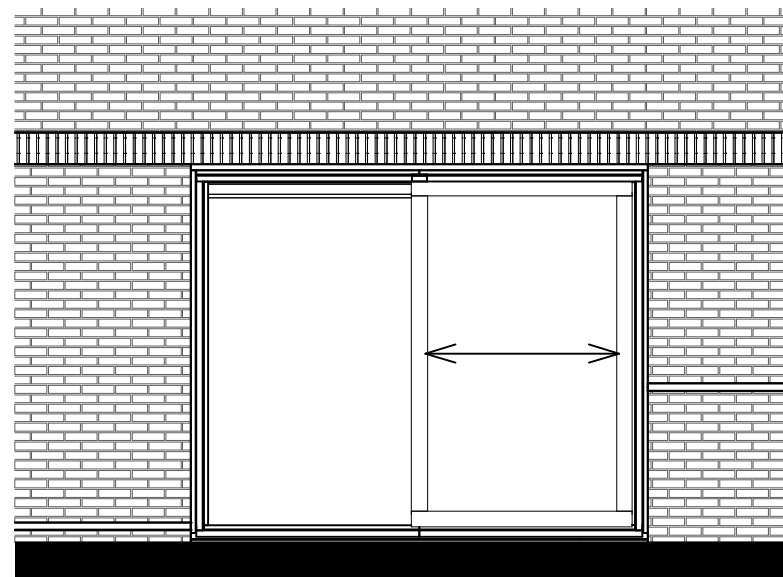

9401500 Pui breed 2,95m1 met dubbele deuren

9402600 Pui breed 2,95m1 met schuifdeur

9402700 Pui breed 4,0m1 met dubbele deuren

9401500 Pui breed 2,95m1 met dubbele deuren

9402600 Pui breed 2,95m1 met schuifdeur

9402700 Pui breed 4,0m1 met dubbele deuren

9402800 Schuifpui breed 4,0m1

9402800 Schuifpui breed 4,0m1

Project
15265.008

Blad
290-0-809

Versie3

Nieuwbouw 10 woningen Vierslag Zuid
te Elst

Puilen achtergevel type C-C*
Verkooptekeningen