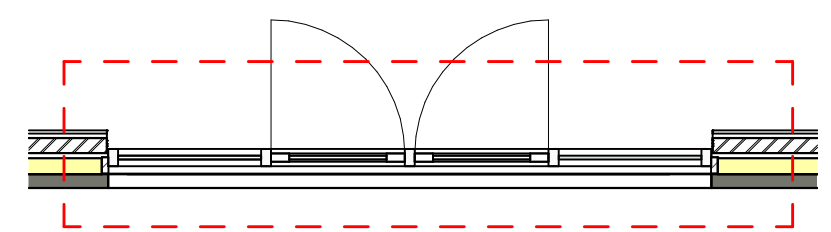

9401500 Pui breed 2,95m1 met dubbele deuren

9402600 Pui breed 2,95m1 met schuifdeur

9402700 Pui breed 4,0m1 met dubbele deuren

9401500 Pui breed 2,95m1 met dubbele deuren

9402600 Pui breed 2,95m1 met schuifdeur

9402700 Pui breed 4,0m1 met dubbele deuren

9402800 Schuifpui breed 4,0m1

9402800 Schuifpui breed 4,0m1

Project
15265.008

Blad
290-0-809

Versie3

Nieuwbouw 10 woningen Vierslag Zuid
te Elst

Puilen achtergevel type C-C*
Verkooptekeningen