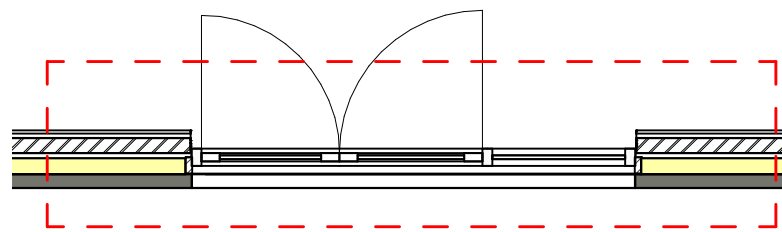

9401500 Pui breed 2,95m1 met dubbele deuren

9402600 Pui breed 2,95m1 met schuifdeur

9402700 Pui breed 4,0m1 met dubbele deuren

9401500 Pui breed 2,95m1 met dubbele deuren

9402600 Pui breed 2,95m1 met schuifdeur

9402700 Pui breed 4,0m1 met dubbele deuren

9402800 Schuifpui breed 4,0m1

9402800 Schuifpui breed 4,0m1

Project
15265.008

Blad
290-0-809

Versie3

Nieuwbouw 10 woningen Vierslag Zuid
te Elst

Puilen achtergevel type C-C*
Verkooptekeningen