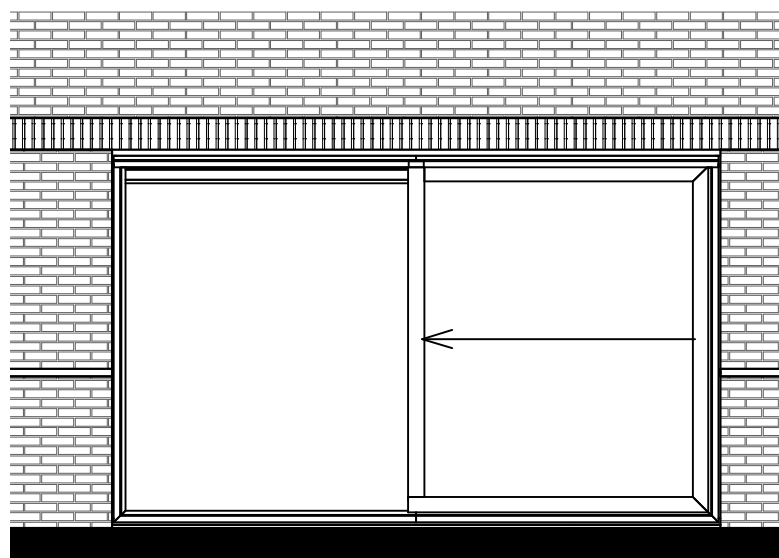

9401500 Pui breed 2,95m1 met dubbele deuren

9402600 Pui breed 2,95m1 met schuifdeur

9402700 Pui breed 4,0m1 met dubbele deuren

9401500 Pui breed 2,95m1 met dubbele deuren

9402600 Pui breed 2,95m1 met schuifdeur

9402700 Pui breed 4,0m1 met dubbele deuren

9402800 Schuifpui breed 4,0m1

9402800 Schuifpui breed 4,0m1

Project
15265.008

Blad
290-0-809

Versie3

Nieuwbouw 10 woningen Vierslag Zuid
te Elst

Puilen achtergevel type C-C*
Verkooptekeningen