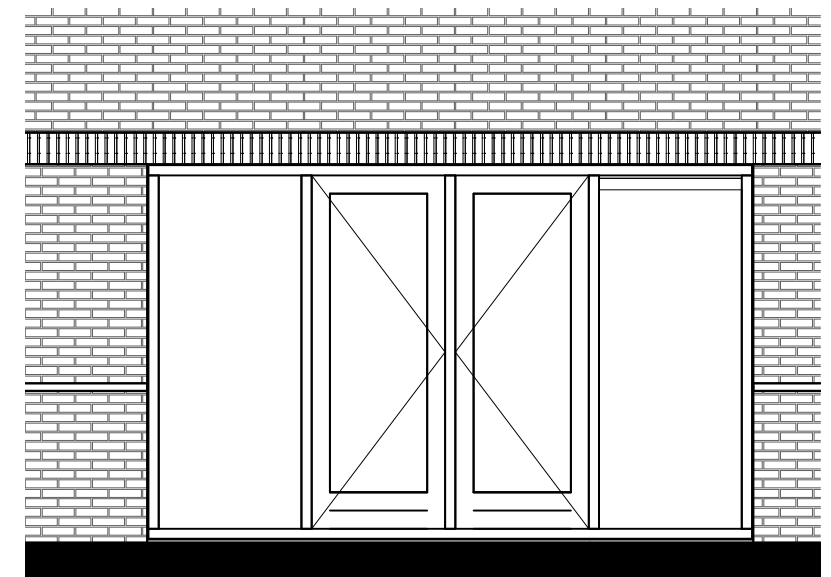

9401500 Pui breed 2,95m1 met dubbele deuren

9402600 Pui breed 2,95m1 met schuifdeur

9402700 Pui breed 4,0m1 met dubbele deuren

9401500 Pui breed 2,95m1 met dubbele deuren

9402600 Pui breed 2,95m1 met schuifdeur

9402700 Pui breed 4,0m1 met dubbele deuren

9402800 Schuifpui breed 4,0m1

9402800 Schuifpui breed 4,0m1

Project
15265.008

Blad
290-0-809

Versie3

Nieuwbouw 10 woningen Vierslag Zuid
te Elst

Puilen achtergevel type C-C*
Verkooptekeningen